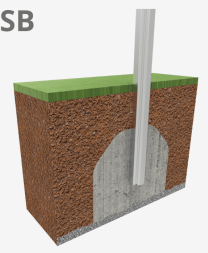

A=6148mm 24m² 1m 8

B=5324mm

SD

SB

Materials:

Estructura, alumini: Els perfils estructurals utilitzats son d'aliatge d'alumini 6005 extruït en fred, de 2,5mm de gruix. Son extremadament forts i ofereixen una excel·lent resistència a la corrosió. Tots els perfils d'alumini tenen a les ranures unes construccions especials en les quals s'insereixen els cargols de connexió per aconseguir una durabilitat addicional i una major resistència anti vandàlica.

Panells, HDPE: Polietilè d'alta densitat que es caracteritza per la seva resistència als abrasius químics i a la que no afecta la corrosió. Per la seva capacitat elàstica i lleugeresa, ofereix una alta resistència als impactes, fent molt difícil la seva ruptura. Peces metàl·liques: Acer inoxidable AISI-304, acer galvanitzat en calent i alumini.