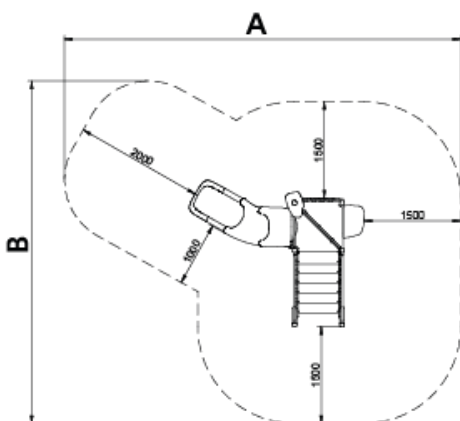

3+

Certified
EN1176
product

La col·lecció ALU està especialment dissenyada per **maximitzar la jugabilitat al parc**. Amb formes i tobogans de fantasia, infinitat d'elements de joc i una cura extrema per cada detall, la línia ALU aconsegueix motivar el joc dels nens, fins hi tot per aquells que viuen amb algun tipus de discapacitat. La seva cridanera composició cromàtica no passa despercebuda i la qualitat dels materials amb els que s'ha fabricat, garanteixen una durabilitat inigualable.

A=6148mm 24m² 1m 8

B=5324mm

SD

SB