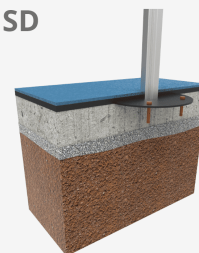

A=6148mm 24m² 1m 8

B=5324mm

SD

SB

Materials:

Estructura, alumini: Els perfils estructurals utilitzats son d'aliatge d'alumini 6005 extruït en fred, de 2,5mm de gruix. Son extremadament forts i ofereixen una excel·lent resistència a la corrosió. Tots els perfils d'alumini tenen a les ranures unes construccions especials en les quals s'insereixen els cargols de connexió per aconseguir una durabilitat addicional i una major resistència anti vandàlica.

Panells, HDPE: Polietilè d'alta densitat que es caracteritza per la seva resistència als abrasius químics i a la que no afecta la corrosió. Per la seva capacitat elàstica i lleugeresa, ofereix una alta resistència als impactes, fent molt difícil la seva ruptura. Peces metàl·liques: Acer inoxidable AISI-304, acer galvanitzat en calent i alumini.