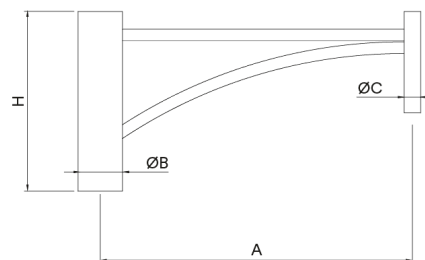

# Braç de Columna Essentials

IRDEC80

By Ramón Úbeda - Otto Canalda © ® BENITO

Braç per a fixació a columna fabricat en acer galvanitzada en calent, acabat en negre texturat RAL 9005.

Ref.	H	A	ØB	ØC
IRDEC80	460	800	114	42