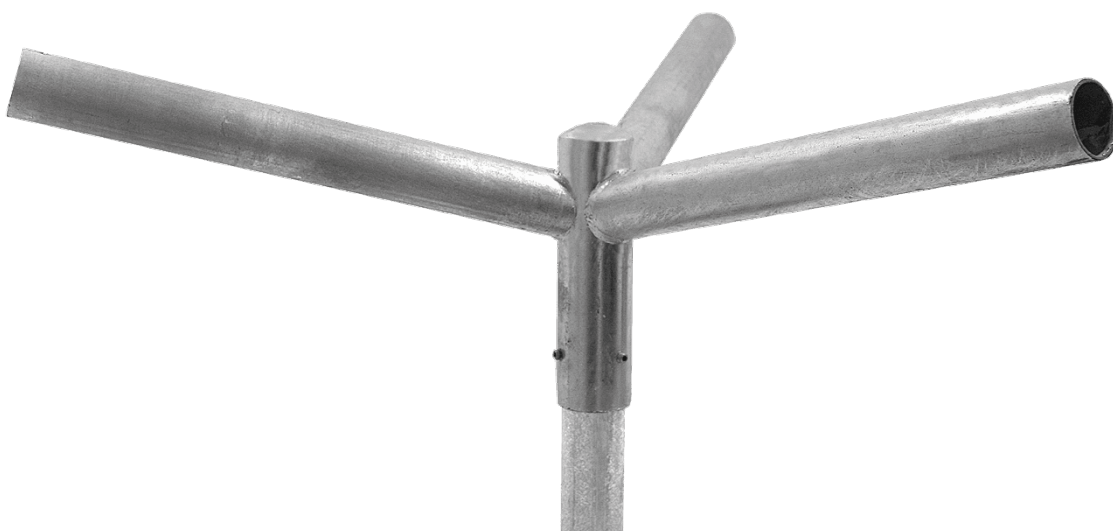

Creueta Tub

IRAP5T

Braç per a fixació a columna fabricat en acer S-235-JR galvanitzat.

Ref.	A	ØB	ØC	X
IRAP5D	500	60x3	60	105°
IRAP5Q	500	60x3	60	105°
IRAP5S	500	60x3	60	105°
IRAP5T	500	60x3	60	105°
IRAP10D	1000	60x3	60	105°
IRAP10S	1000	60x3	60	105°