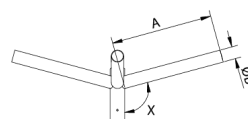

Creueta Tub

IRAP5T

Braç per a fixació a columna fabricat en acer S-235-JR galvanitzat.

Ref.	A	ØB	ØC	X
IRAP5D	500	60x3	60	105°
IRAP5Q	500	60x3	60	105°
IRAP5S	500	60x3	60	105°
IRAP5T	500	60x3	60	105°
IRAP10D	1000	60x3	60	105°
IRAP10S	1000	60x3	60	105°