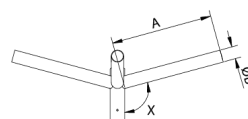

Creueta Tub

IRAP5Q

Braç per a fixació a columna fabricat en acer S-235-JR galvanitzat.

Ref.	A	ØB	ØC	X
IRAP5D	500	60x3	60	105°
IRAP5Q	500	60x3	60	105°
IRAP5S	500	60x3	60	105°
IRAP5T	500	60x3	60	105°
IRAP10D	1000	60x3	60	105°
IRAP10S	1000	60x3	60	105°