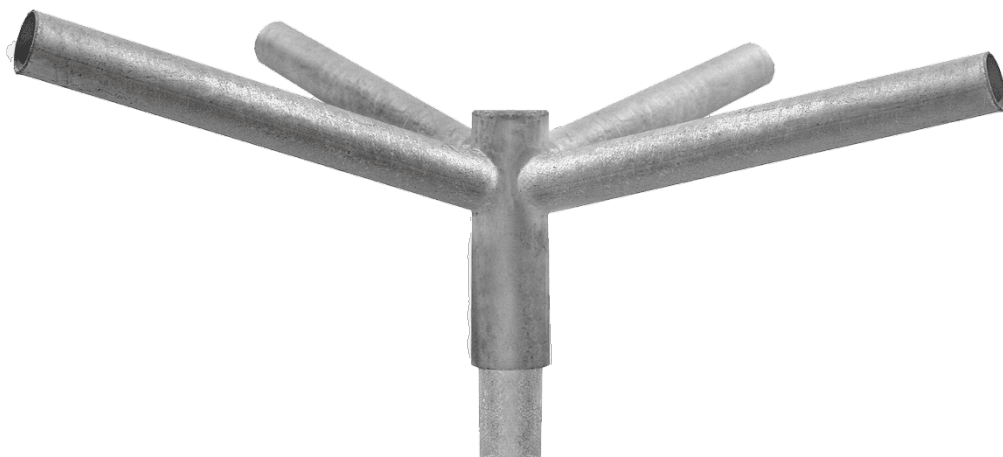

Creueta Tub

IRAP5Q

Braç per a fixació a columna fabricat en acer S-235-JR galvanitzat.

Ref.	A	ØB	ØC	X
IRAP5D	500	60x3	60	105°
IRAP5Q	500	60x3	60	105°
IRAP5S	500	60x3	60	105°
IRAP5T	500	60x3	60	105°
IRAP10D	1000	60x3	60	105°
IRAP10S	1000	60x3	60	105°