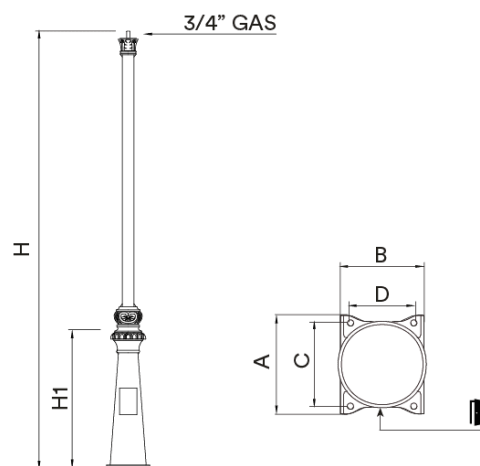

Columna d'estil clàssic amb base fabricada en fosa amb imprimació antioxidant i acabat negre. Fust d'acer galvanitzat en calent acabat estàndard en negre microtexturat.

Alçada total de la Columna : 3,2 metres, amb terminació TOP femella 3/4" GAS (No inclou racor 3/4). Disseny clàssic pensat per a espais històrics, monumentals o zones Residencials amb un perfil tradicional que realça el seu entorn.

Opcional:

- Format doble i triple amb Braç Villa IRVI71
- Fust a mida fins a 4metres d'alçada

Ref.	H	H1	A	B	C	D				
ICVI32	3200	905	320	275	273	207	M18x500	X	X	X

ILIS

ILNA