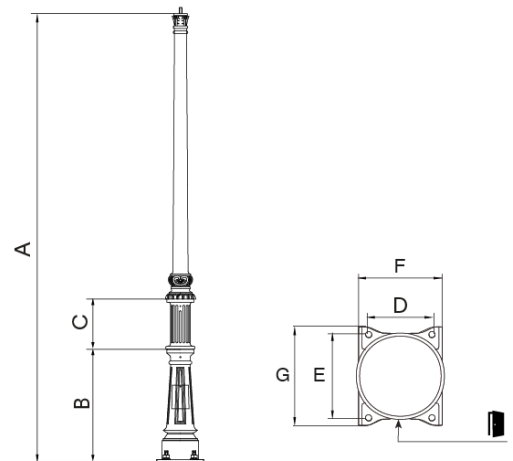

# Columna Naranjo

ICNA36

Columna d'estil clàssic amb base fabricada en fosa amb imprimació antioxidant i acabat negre. Fust d'acer galvanitzat en calent acabat estàndard en negre microtexturat.

Alçada total de la Columna : 3,6 metres, amb terminació TOP femella 3/4" GAS (No inclou racor 3/4). Disseny clàssic pensat per a espais històrics, monumentals o zones Residencials amb un perfil tradicional que realça el seu entorn.

Opcional:

– Format doble i triple amb Braç Villa IRVI71

Ref.	A	B	C	D	E	F	G				
ICNA36	3600	905	400	207	273	273	320	M18x500	X	X	X

ILIS

ILNA