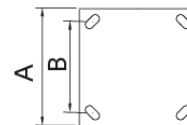

El **FAROLA ESSENTIALS**, dissenyat per ressaltar l'estètica de la Il·luminària Deco, és la síntesi perfecta del que és un Punt de llum urbà adaptat a la Tecnologia LED. De geometria simple i minimalista, el **FAROLA ESSENTIALS** compta amb una estètica neutra però que alhora capaç de dotar de caràcter els projectes d'urbanització més arquitectònics.

COLUMNA:

Columna cilíndrica fabricada en acer S-235 JR Galvanitzada en calent de 4 a 6 m alçada per fixació TOP Ø60 o Ø100 per Braç ESSENTIALS. Acabat en negre texturat RAL 9005.

Ref.	H	A	B
ICCL40ES1	4000	300	200
ICCL50ES1	5000	300	200
ICCL60ES1	6000	300	200