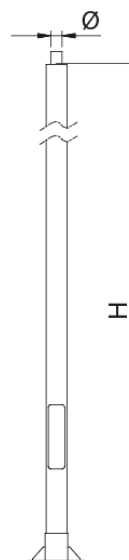

El **FAROLA ESSENTIALS**, dissenyat per ressaltar l'estètica de la Il·luminària Deco, és la síntesi perfecta del que és un Punt de llum urbà adaptat a la Tecnologia LED. De geometria simple i minimalista, el **FAROLA ESSENTIALS** compta amb una estètica neutra però que alhora capaç de dotar de caràcter els projectes d'urbanització més arquitectònics.

COLUMNA:

Columna cilíndrica fabricada en acer S-235 JR Galvanitzada en calent de 4 a 6 m alçada per fixació TOP Ø60 o Ø100 per Braç ESSENTIALS. Acabat en negre texturat RAL 9005.

Ref.	H	A	B
ICCL40ES1	4000	300	200
ICCL50ES1	5000	300	200
ICCL60ES1	6000	300	200