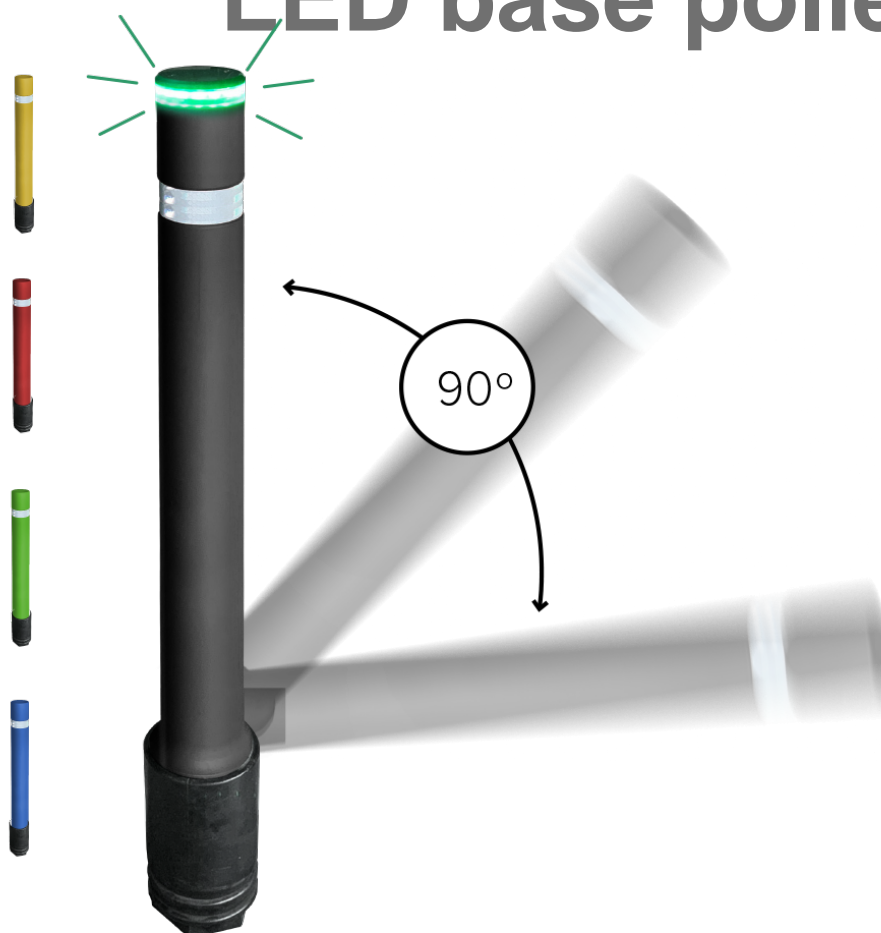

Mòvil Flexible con LED base polietileno

HFLEXLEDMP

Pilona mòbil lluminosa amb LED, fabricada en poliuretà flexible de color negre (opcional en vermell, verd, groc o blau), resistent als raigs UV, amb una banda reflectora. Base encastable de polietilè negre.

Es fabrica amb variant fixa o mòbil amb bases de poliuretà o d'acer inoxidable. També en versió amb peanya per a instal·lació cargolada. Supera una flexió de 1500 cicles a 45 ° i 50 cicles a 90 °, sense danys. Classificació "E" de comportament al foc, segons norma UNE-EN 13501-1:2007+A1:2010.

Resistent a -50 ° segons norma UNE ISO 812.

Ancoratge recomanat: Mitjançant encastament de la base.

Ref.	Ø A	H	H1
Hflexledmp	100	990	205