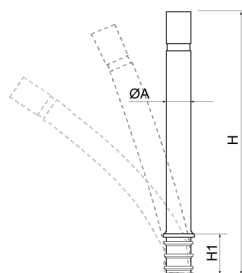

Ref.	Ø A	H	H1
Hflexledmp	100	990	205