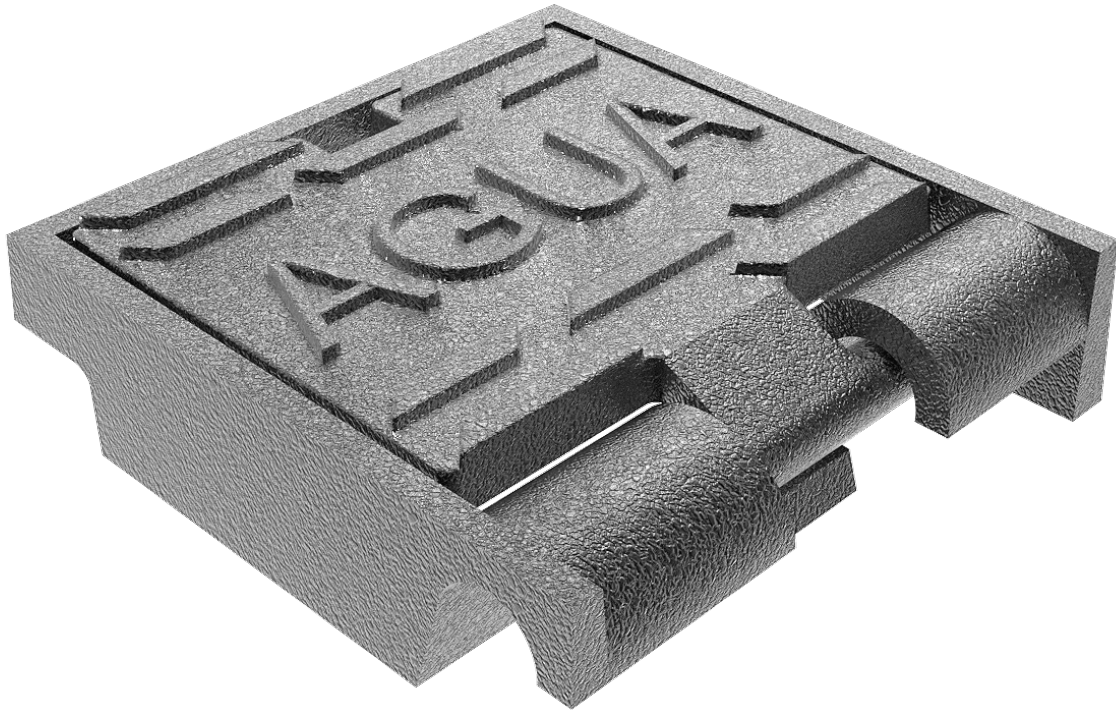

Boca de Clau

BL12AG

REF.	A	B	H	C	D	P	P1	UN.
BL12AG	120	120	30	100	80	100	75	400

- Realitzat en fosa dúctil, en gràfic esferoïdal, segons ISO 1083 (Tipus 500-7) i norma EN 1563.
- Pintura hidrosoluble negra, no tòxica, no inflamable i no contaminant.
- Marcatge genèric: AIGUA