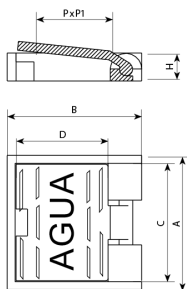

Boca de Clau

BL12AG

REF.	A	B	H	C	D	P	P1	UN.
BL12AG	120	120	30	100	80	100	75	400

- Realitzat en fosa dúctil, en gràfic esferoïdal, segons ISO 1083 (Tipus 500-7) i norma EN 1563.
- Pintura hidrosoluble negra, no tòxica, no inflamable i no contaminant.
- Marcatge genèric: AIGUA