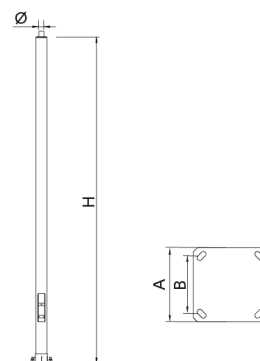

Així mateix, aquesta versió ve equipada amb un sistema de detecció intel·ligent que incorpora un node de control, a més d'un sensor de moviment que detecta únicament al vianant. És en aquest mateix moment que la lluminària augmenta el nivell de potència fins al màxim i encén la corona luminosa, advertint al conductor de la presència del vianant al mateix temps que focalitza la il·luminació en el lloc d'interès. El sistema intel·ligent permet replicar l'ordre al punt de llum contrari i viceversa, sent així una solució molt versàtil per a diferents configuracions de vies amb diversos carrils i diferents sentits de la marxa.

Punt de llum ZEBRA+ fabricat en acer S-235 JR galvanitzat en calent, amb fixació lateral Ø 60mm.

-	H	Ø	A	B	
CILINDRICA 40	4000	60	300	200	M18X500
CILINDRICA 50	5000	60	300	200	M18X500
CILINDRICA 70	7000	60	400	300	M22X500
CILINDRICA 80	8000	60	400	300	M18X500