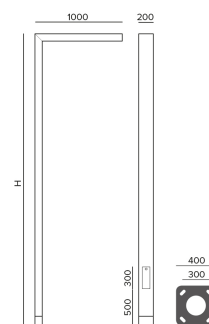

Columna de tub d'acer laminat de perfil rectangular de 200mm x 100mm. Amb una altura de 4m fins a 7 metres, es pot configurar amb un braç, amb dos alineats a la mateixa altura o amb dos braços a diferent altura. De gran robustesa i durabilitat, el seu disseny sobri i modern s'adapta a qualsevol mena d'entorn urbà. Incorpora en el seu extrem un o dos mòdul de Leds BENITO-NOVATILU amb un rang de potències des de 20W fins a 120W, la qual cosa permet satisfer qualsevol requeriment lumínic.

Ref	H (Altura)	Sección	Pernos	Plantilla
ACTM4	4m	200x100mm	M22x700	300x300mm
ACTM6	6m	200x100mm	M22x700	300x300mm
ACTM8	8m	200x100mm	M22x700	300x300mm